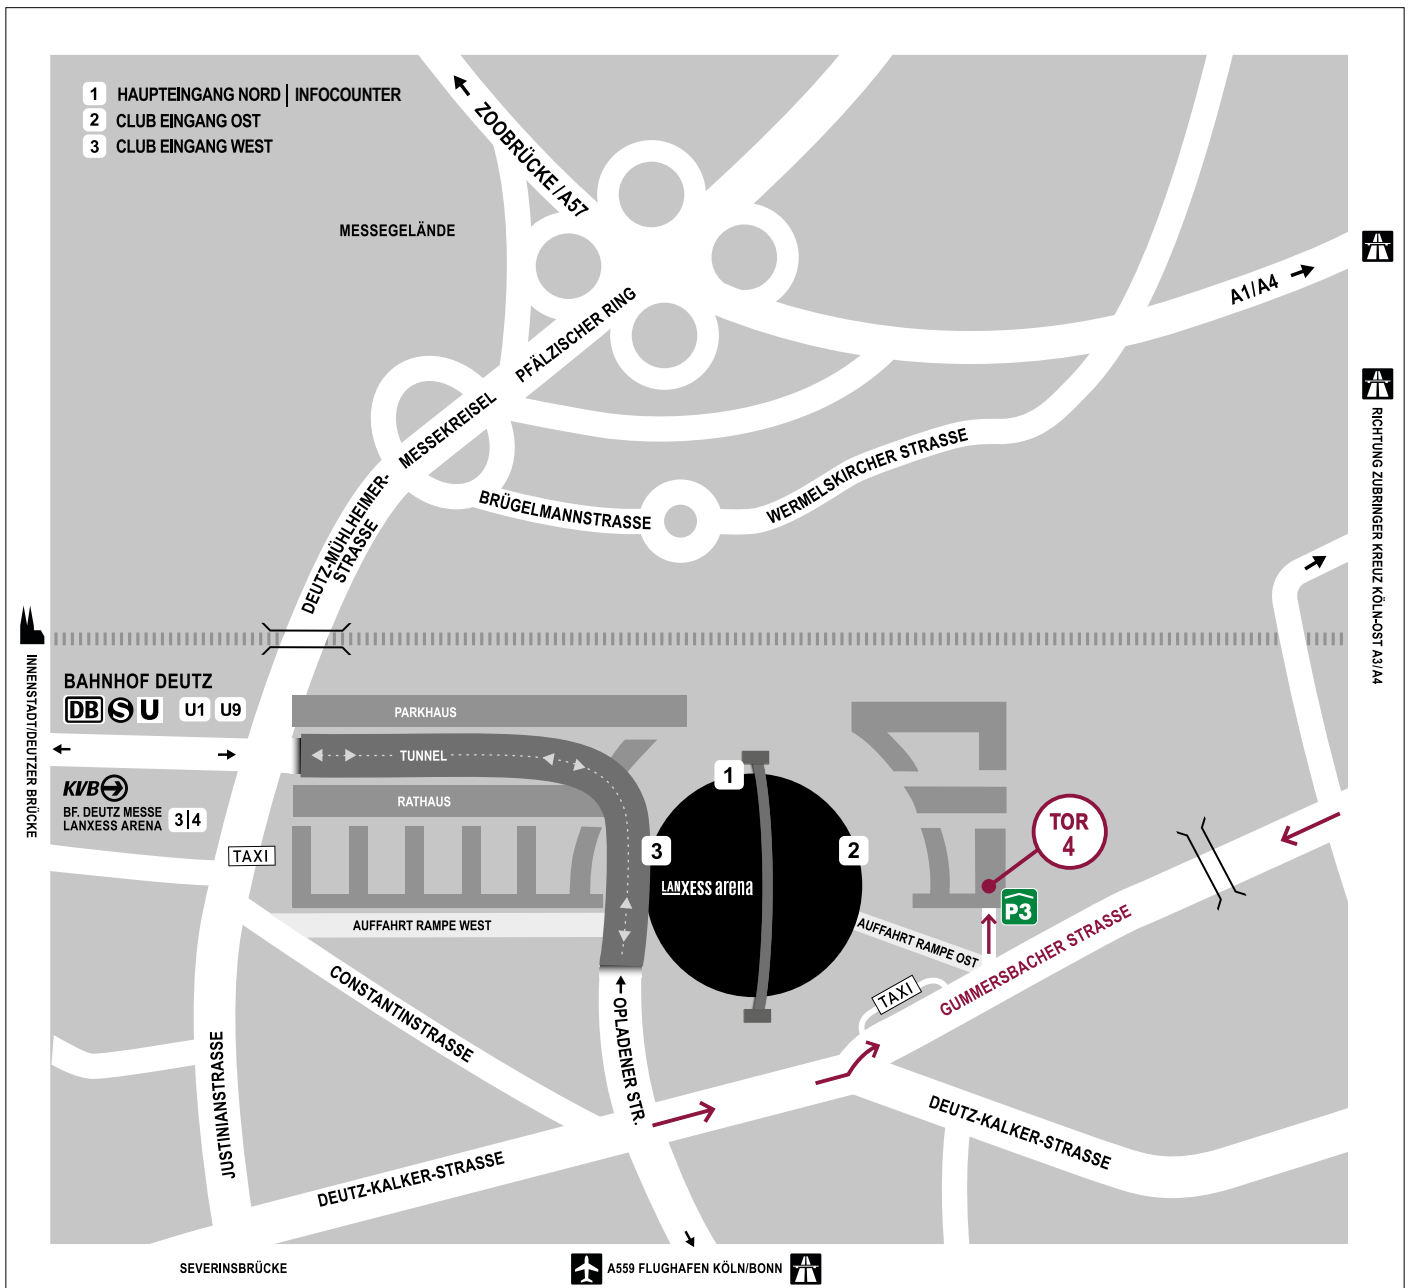

VIP-Parkhaus P3

Willy-Brandt-Platz 1, 50679 Köln

Wir empfehlen **ausschließlich** die Anfahrt über Gummersbacher Str. / Tor 4
Navigationsadresse: Gummersbacher Str. 31, 50679 Köln

Wenn Sie **nicht** mit dem Auto anreisen, nutzen Sie bitte den **Clubeingang Ost**.

Concierge

+49 (0) 231 / 48 82 2478

concierge@circle.events

Ausgeschilderte Orientierungspunkte zum Club-Eingang (Wo Sie Ihre hinterlegten Eintrittskarten erhalten):

Anfahrt

Gummersbacher Str./Tor 4

Parkhaus

Ausschilderung

Arena Zentral

Ausschilderung/Eingang

Club-Eingang

DB/S: Bahnhof Köln-Deutz/Messe

Haltestelle Deutz/Messe/Arena
+ Deutz-Kalker-Str.: Linien 1/3/4/9

Haltestelle Justinianstr. + Deutz-Kalker-Str.:
Linien 150/153/156/250/260