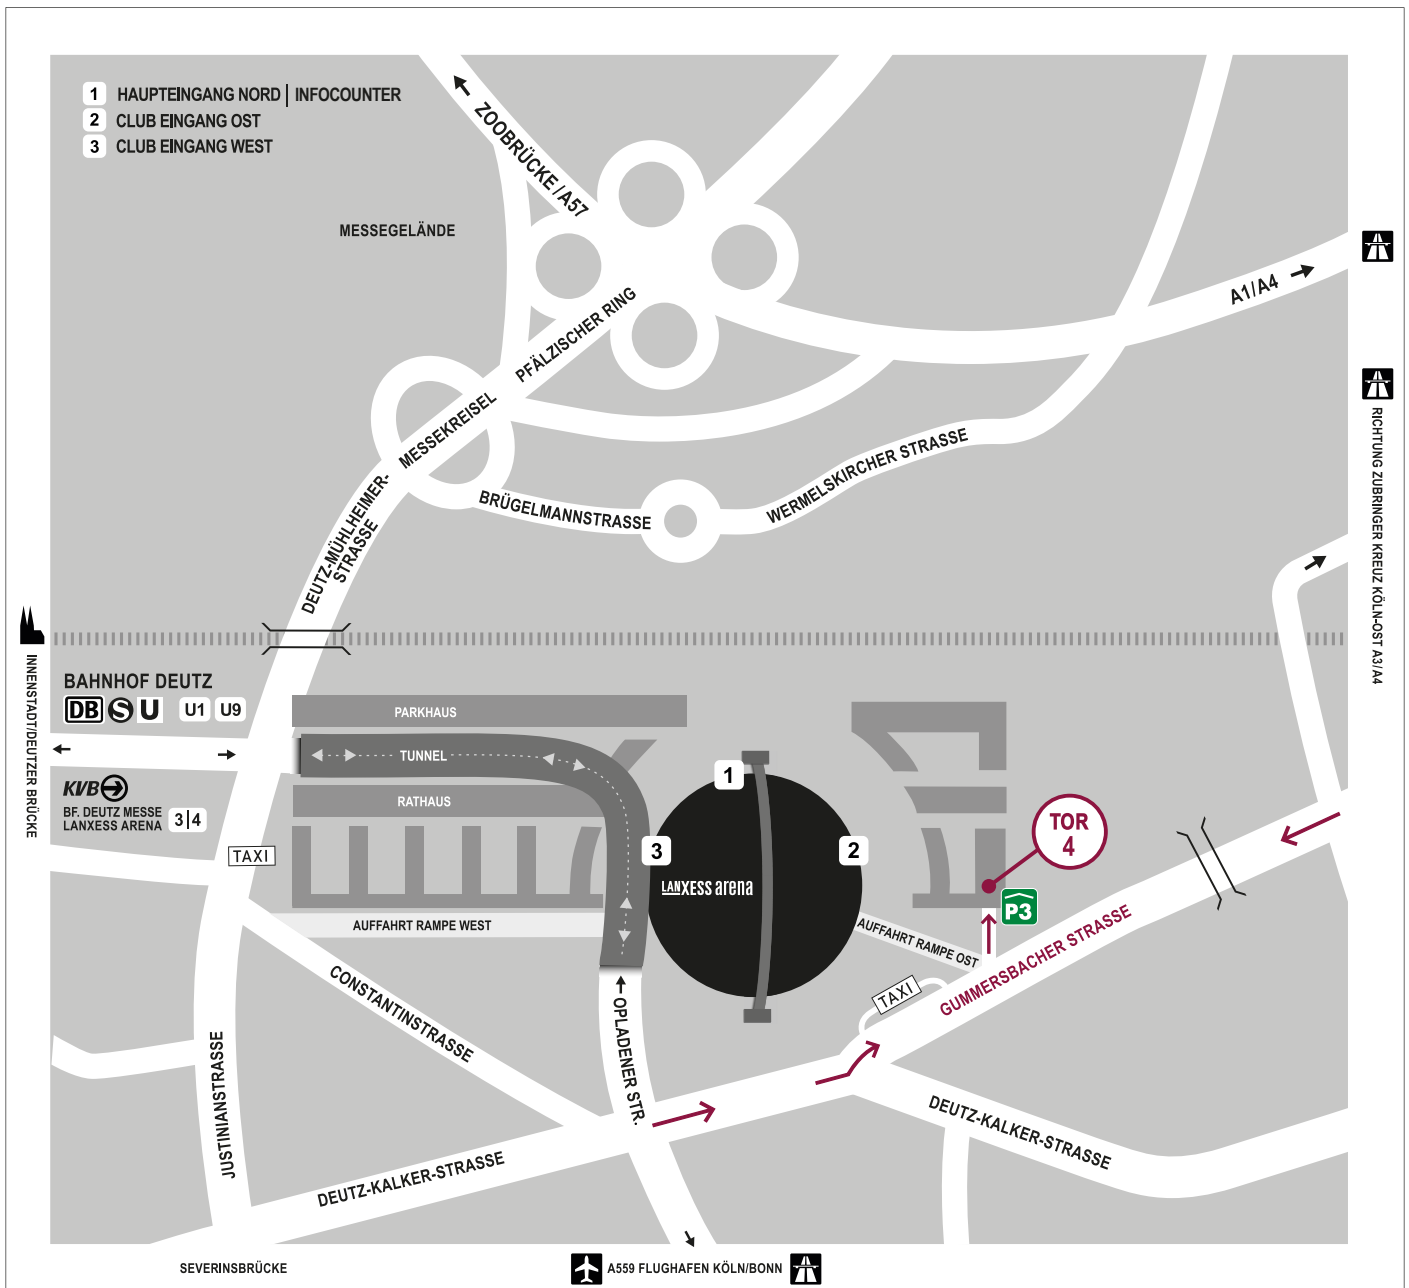

VIP-Parkhaus P3

Willy-Brandt-Platz 1, 50679 Köln

Wir empfehlen **ausschließlich** die Anfahrt über Gummersbacher Str. / Tor 4
Navigationsadresse: Gummersbacher Str. 31, 50679 Köln

Wenn Sie **nicht** mit dem Auto anreisen, nutzen Sie bitte den **Clubeingang Ost**.

Projektleitung

Chiara Schanz

+49 (0) 2233 / 99 494 50

schanz@elevener.de

Ausgeschilderte Orientierungspunkte zum Club-Eingang (Wo Sie Ihre hinterlegten Eintrittskarten erhalten):

Anfahrt

Gummersbacher Str./Tor 4

Parkhaus

Ausschilderung

Arena Zentral

Ausschilderung/Eingang

Club-Eingang

DB/S: Bahnhof Köln-Deutz/Messe

Haltestelle Deutz/Messe/Arena
+ Deutz-Kalker-Str.: Linien 1/3/4/9

Haltestelle Justinianstr. + Deutz-Kalker-Str.:
Linien 150/153/156/250/260