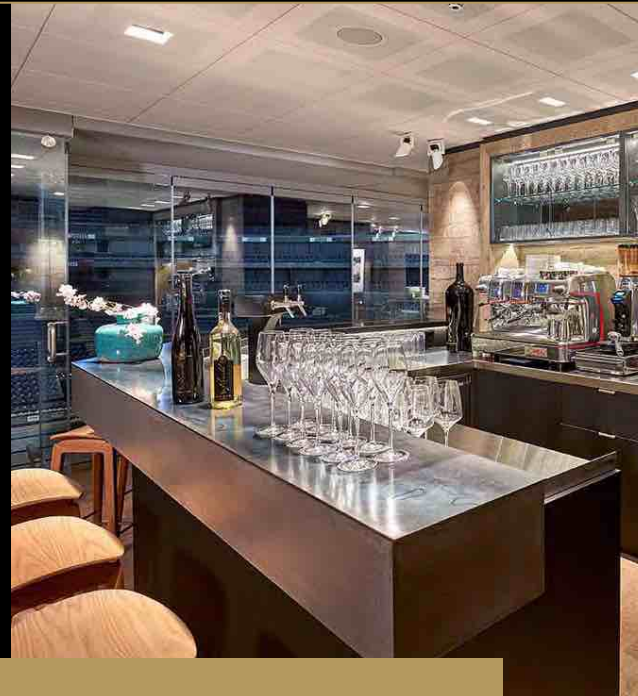

CIRCLE

DIE EXKLUSIVE AUSSTATTUNG

In der Circle Lounge erfahren Sie und Ihre Gäste eine neue Willkommensqualität. Hierfür wurde auf über 130 m² eine exklusive Premium-Welt individuell mit viel Liebe zum Detail gestaltet und komplett exklusiv ausgestattet.

Sie geben Ihren Kunden und Geschäftspartner in diesem Umfeld die Gewissheit, etwas Besonderes zu sein. Entspannen Sie sich, genießen Sie und pflegen Sie die Kunst der angeregten Konversation in den drei verschiedenen Kommunikationsbereichen der Lounge. Die Circle Lounge ist gediegen wie ein Member Club, aber wohlführend und sanft interpretiert. Die Atmosphäre spricht für sich und für Sie als Gastgeber, der seine Gäste in einem eleganten Rahmen empfangen möchte.

ATMOSPHERE
UND ELEGANZ PERFEKT
INSZENIERT